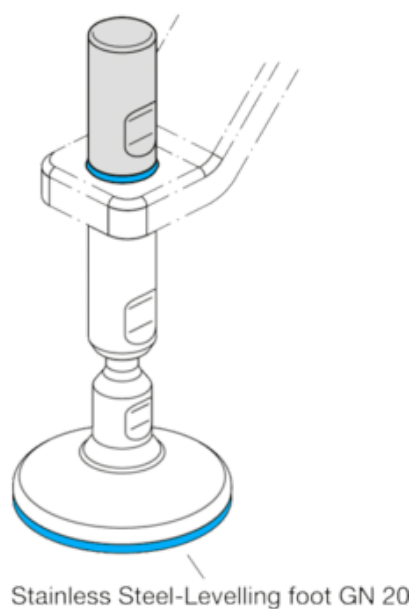

Varenummer: 20201M2474E
Beskrivelse: GN 20.1-M24-74-E
Topmøtrik
Note: i hygiejnisk design

Mål

Application example

A/F	= 30
d1	= M 24
d2	= 36
d3	= 36.8
l	= 74
t1	= 30.5
t2	= 65
Vægt i (g)	= 352