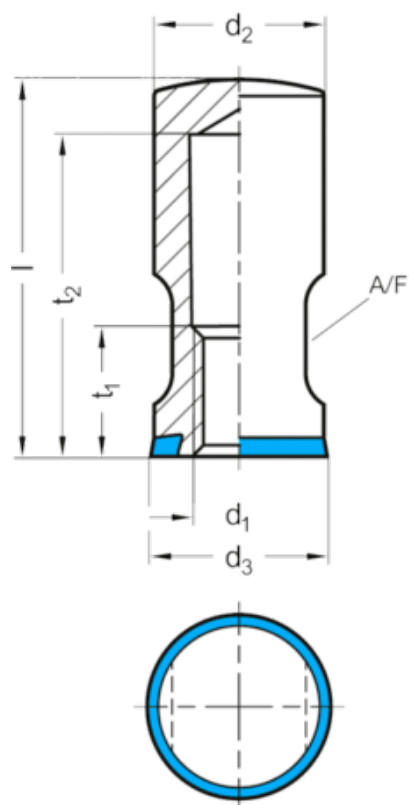

Varenummer: 20201M2474E
Beskrivelse: GN 20.1-M24-74-E
Topmøtrik
Note: i hygiejnisk design

Mål

Application example

A/F	= 30
d1	= M 24
d2	= 36
d3	= 36.8
l	= 74
t1	= 30.5
t2	= 65
Vægt i (g)	= 352